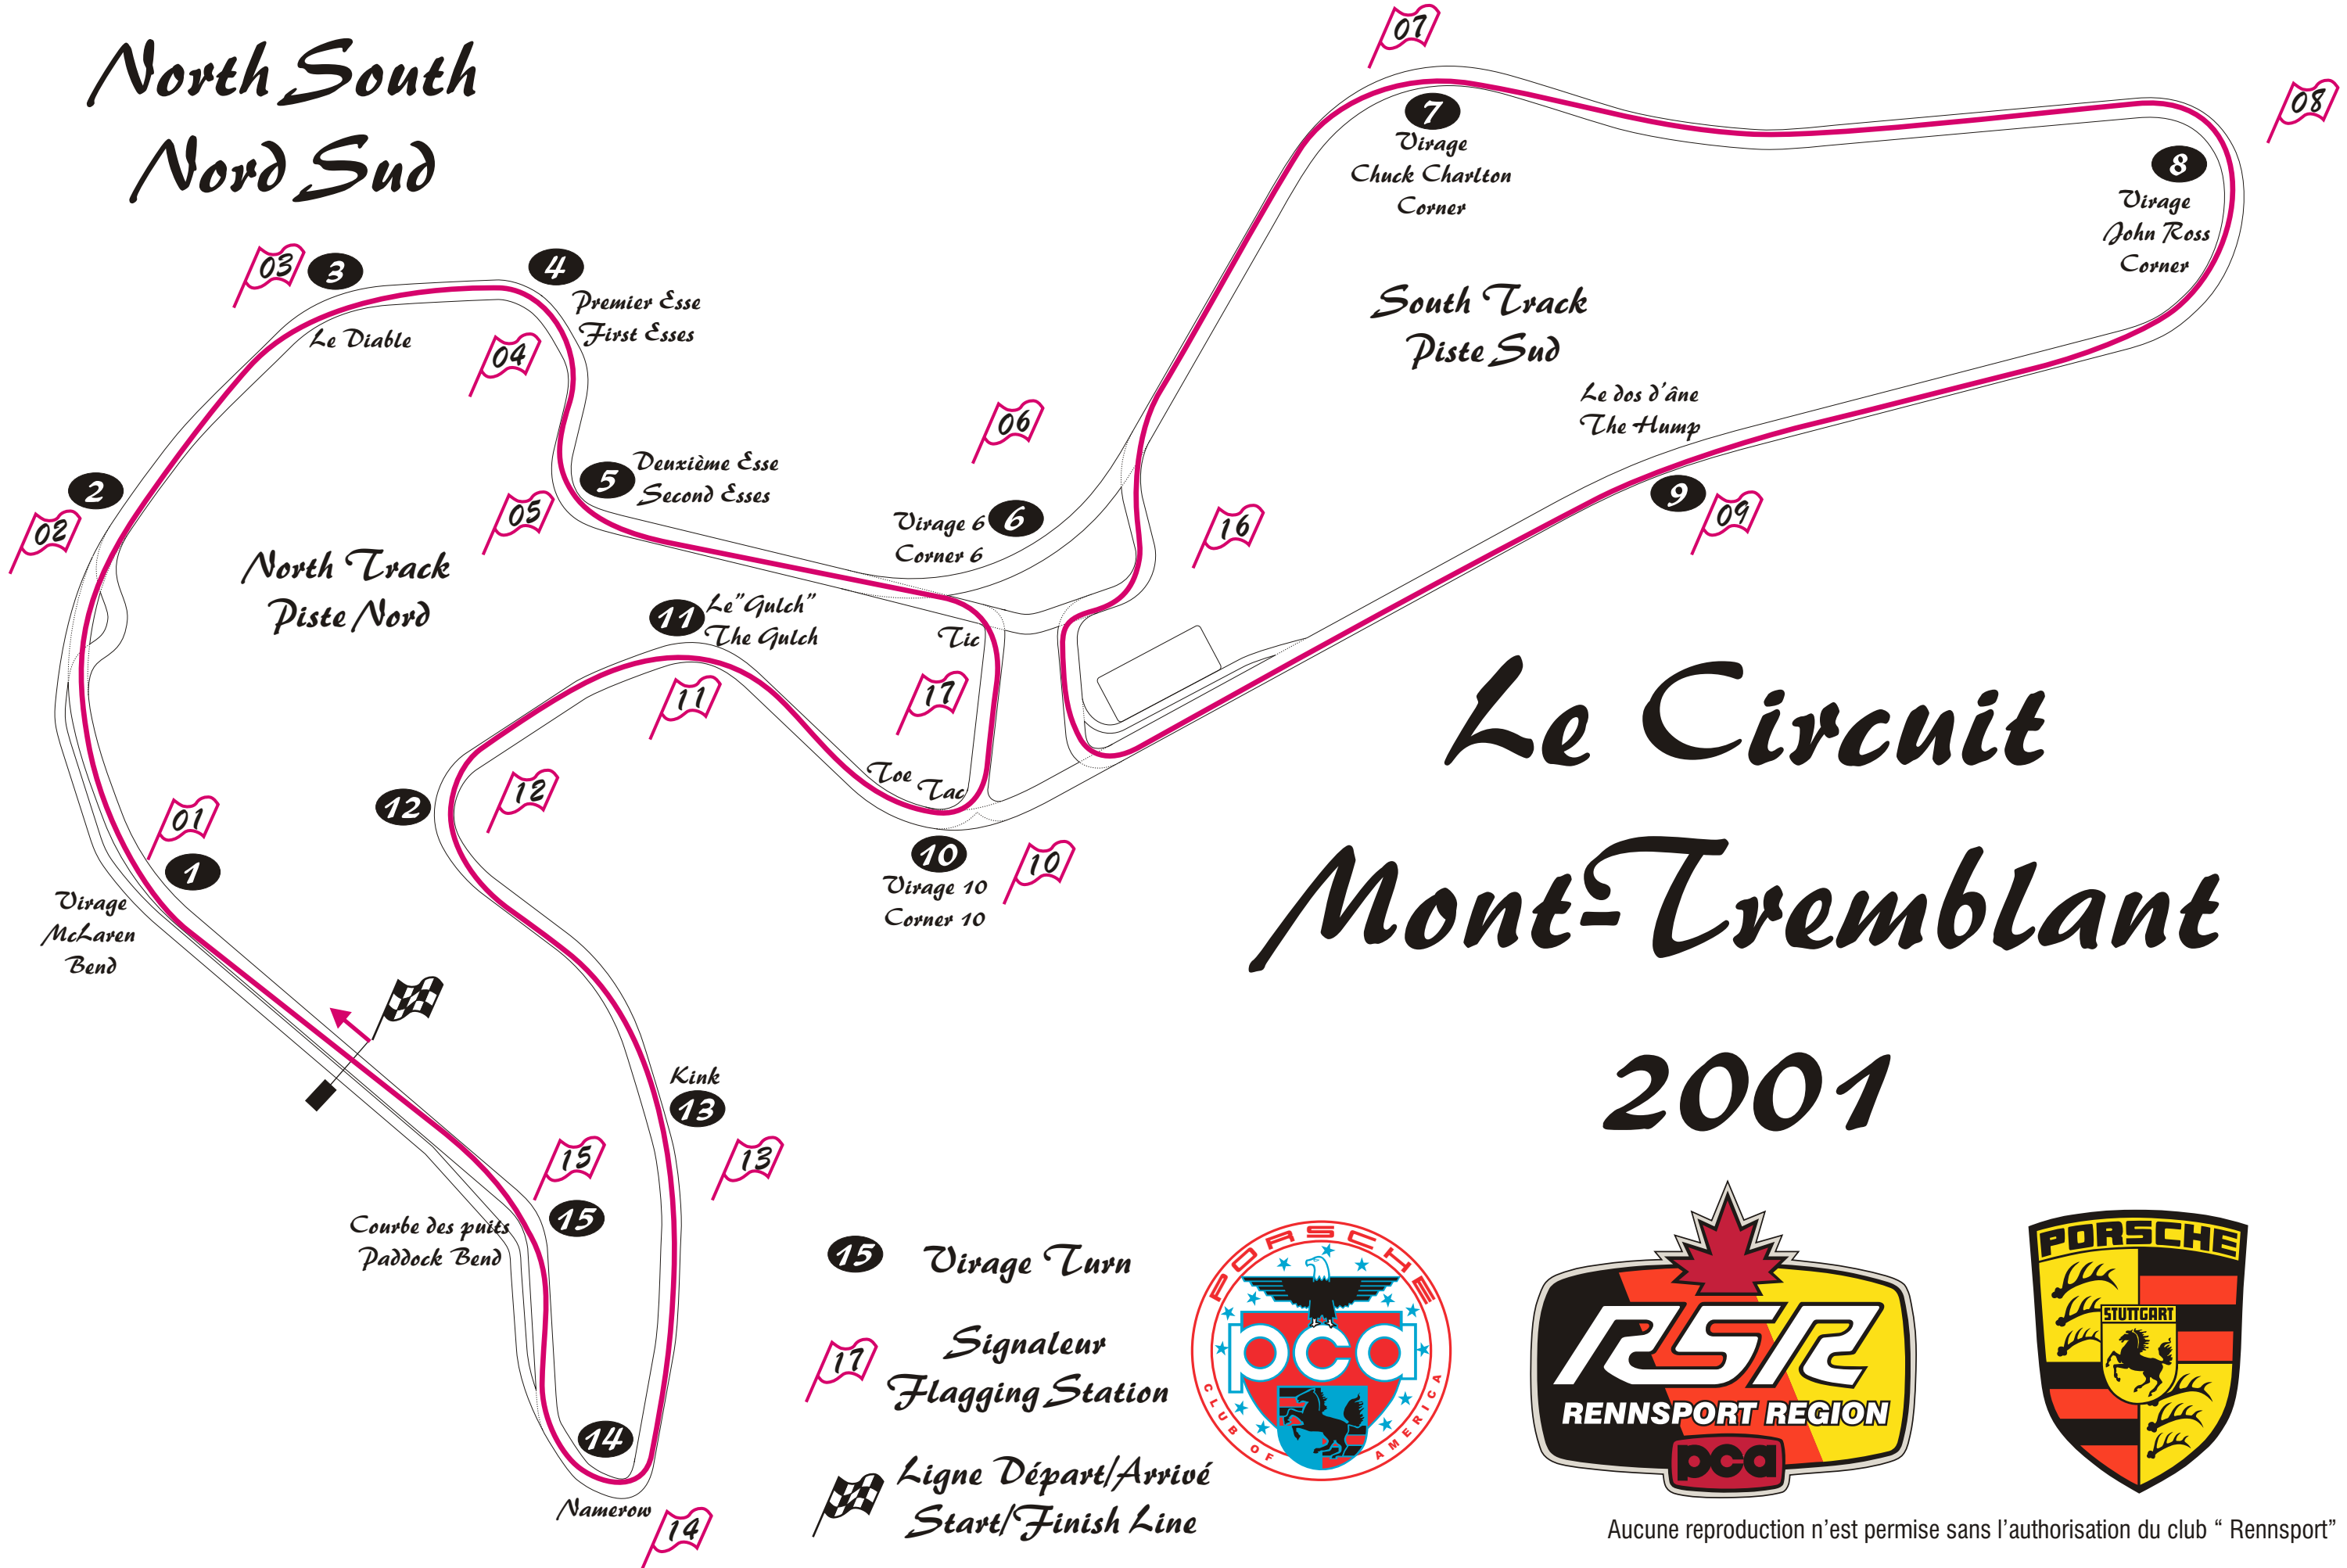

Long Trank Circuit Long

Long Track-2 Circuit Long-2

Long Track-3 Circuit Long-3

North South
Nord Sud

Le Circuit Mont-Tremblant 2001

-  Virage Turn
-  Signaleur
Flagging Station
-  Ligne Départ/Arrivé
Start/Finish Line

Aucune reproduction n'est permise sans l'autorisation du club "Rennsport"

North South-2
Nord Sud-2

Le Circuit Mont-Tremblant 2001

-  Virage Turn
-  Signaleur
Flagging Station
-  Ligne Départ/Arrivé
Start/Finish Line