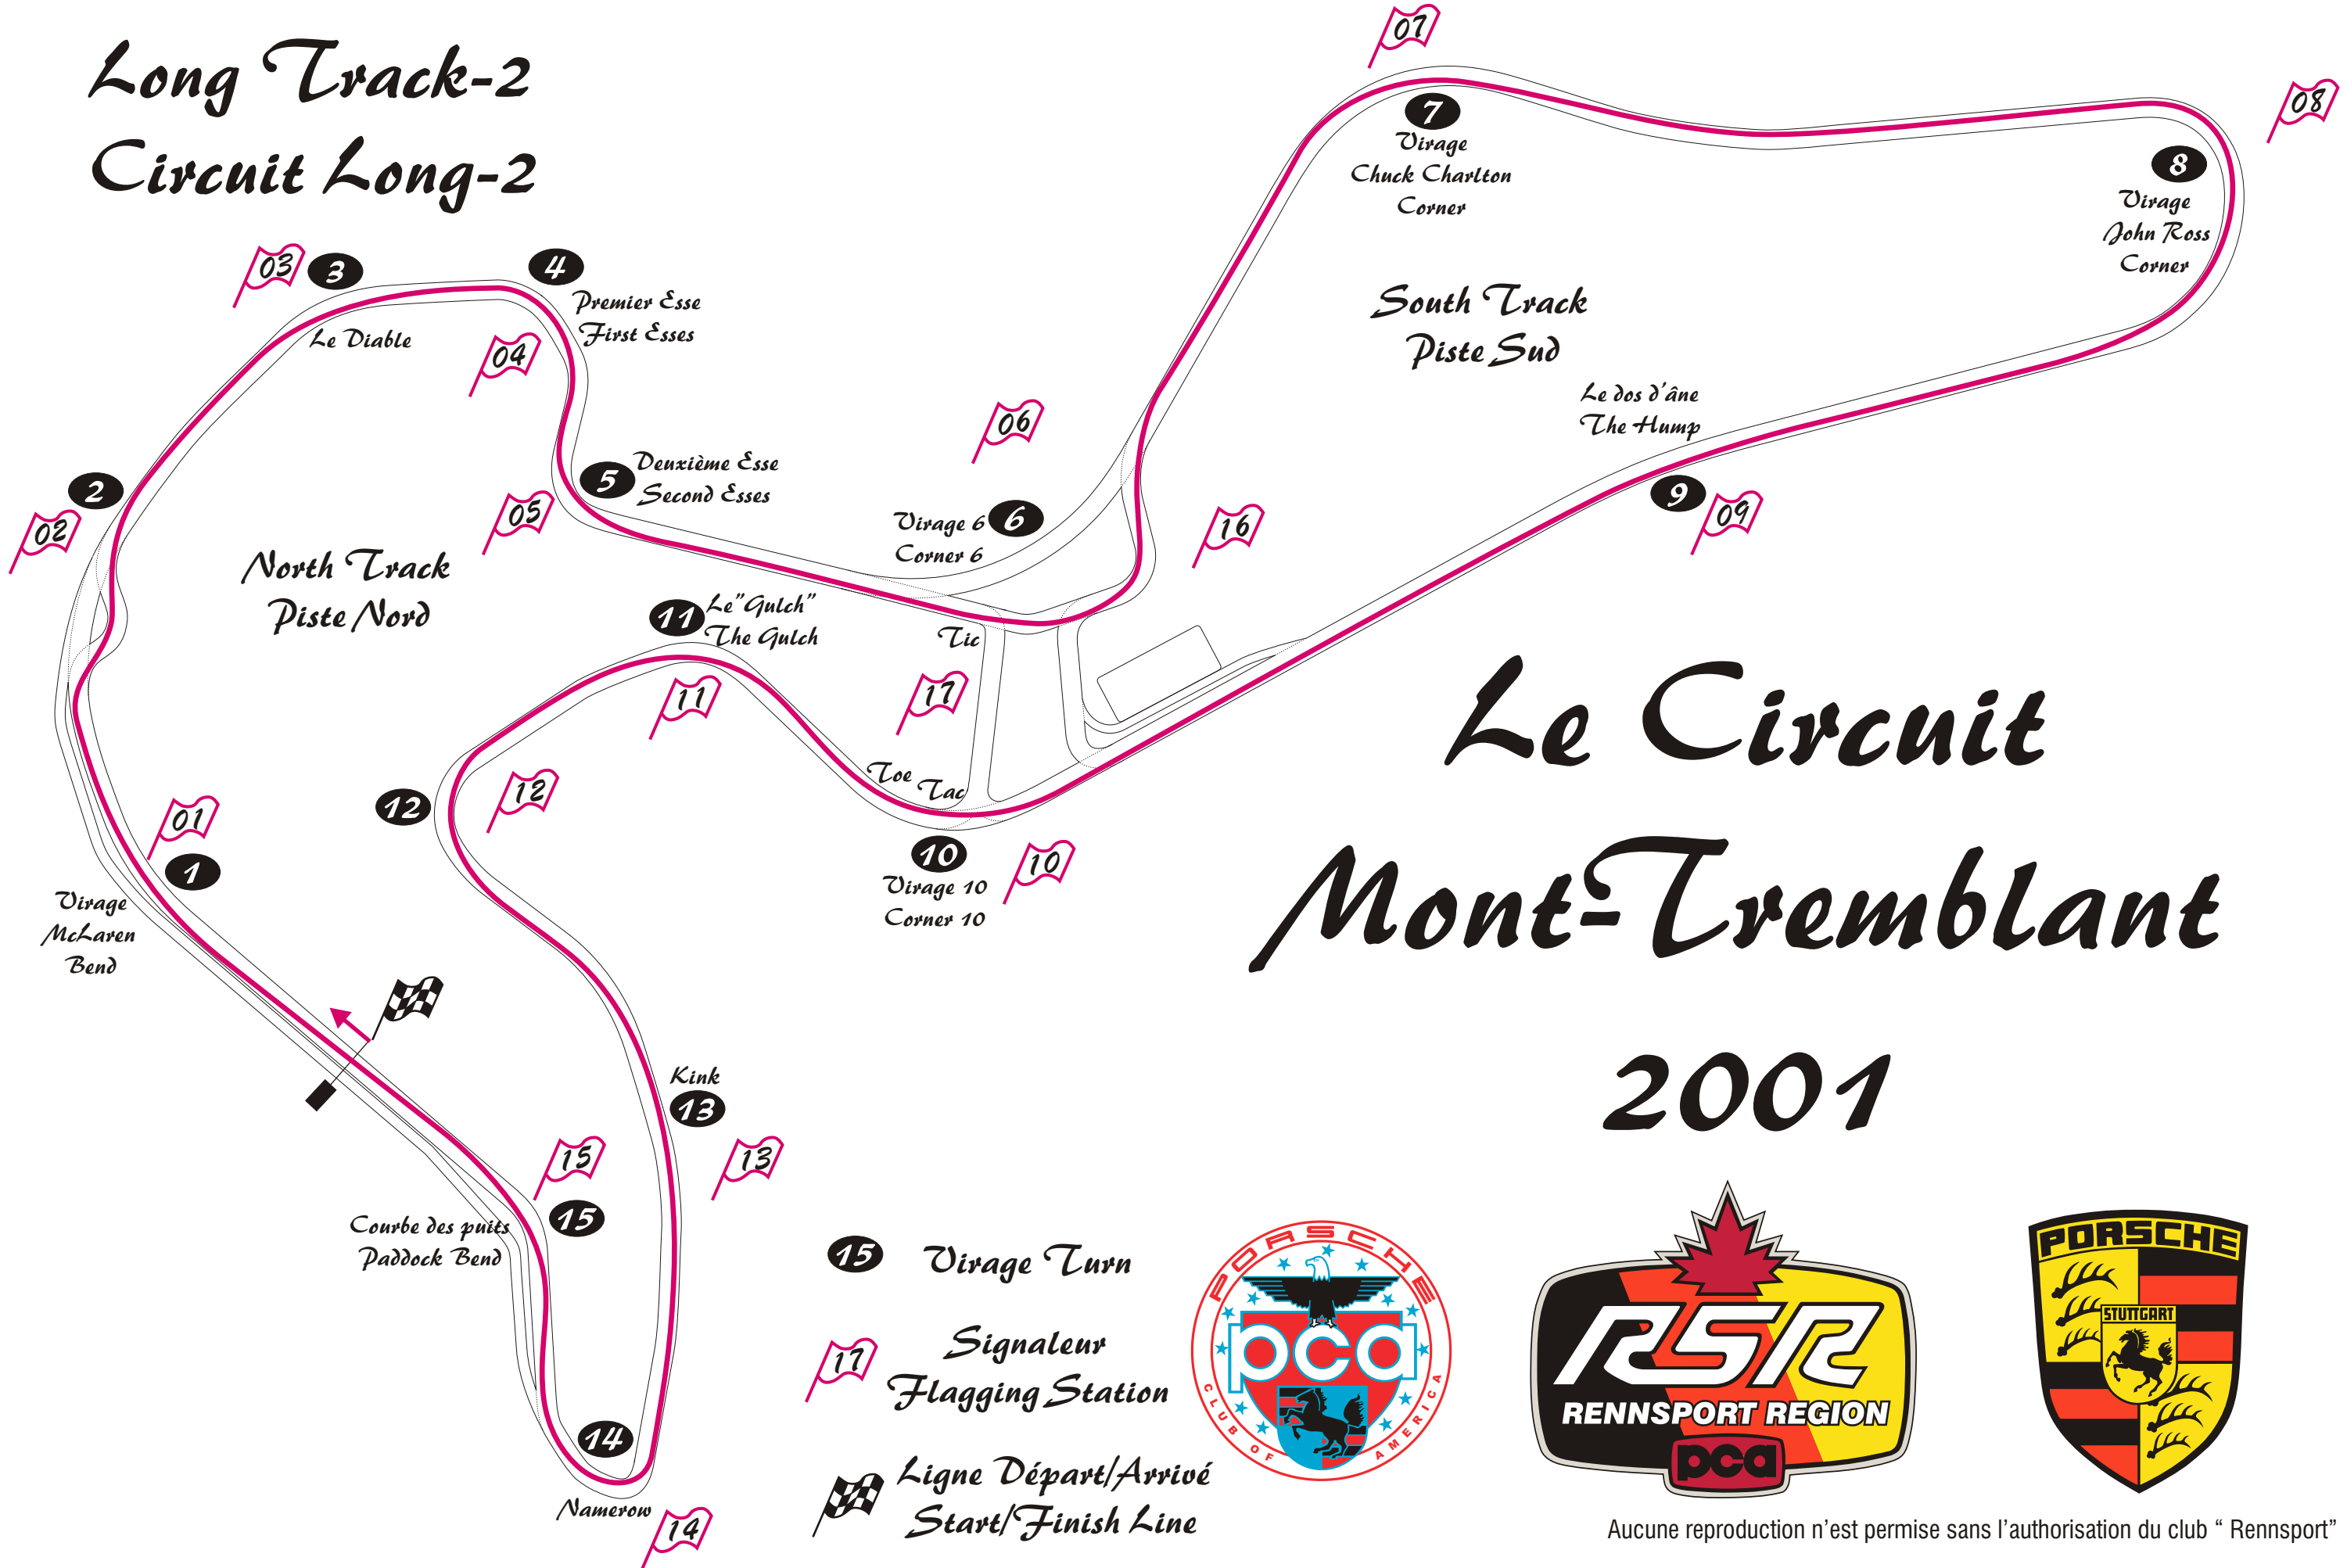

Long Trank Circuit Long

Long Track-2 Circuit Long-2

Long Track-3 Circuit Long-3

North South
Nord Sud

Le Circuit Mont-Tremblant 2001

-  Virage Turn
-  Signaleur
Flagging Station
-  Ligne Départ/Arrivé
Start/Finish Line

Aucune reproduction n'est permise sans l'autorisation du club "Rennsport"

North South-2
Nord Sud-2

Le Circuit Mont-Tremblant 2001

-  Virage Turn
-  Signaleur
Flagging Station
-  Ligne Départ/Arrivé
Start/Finish Line