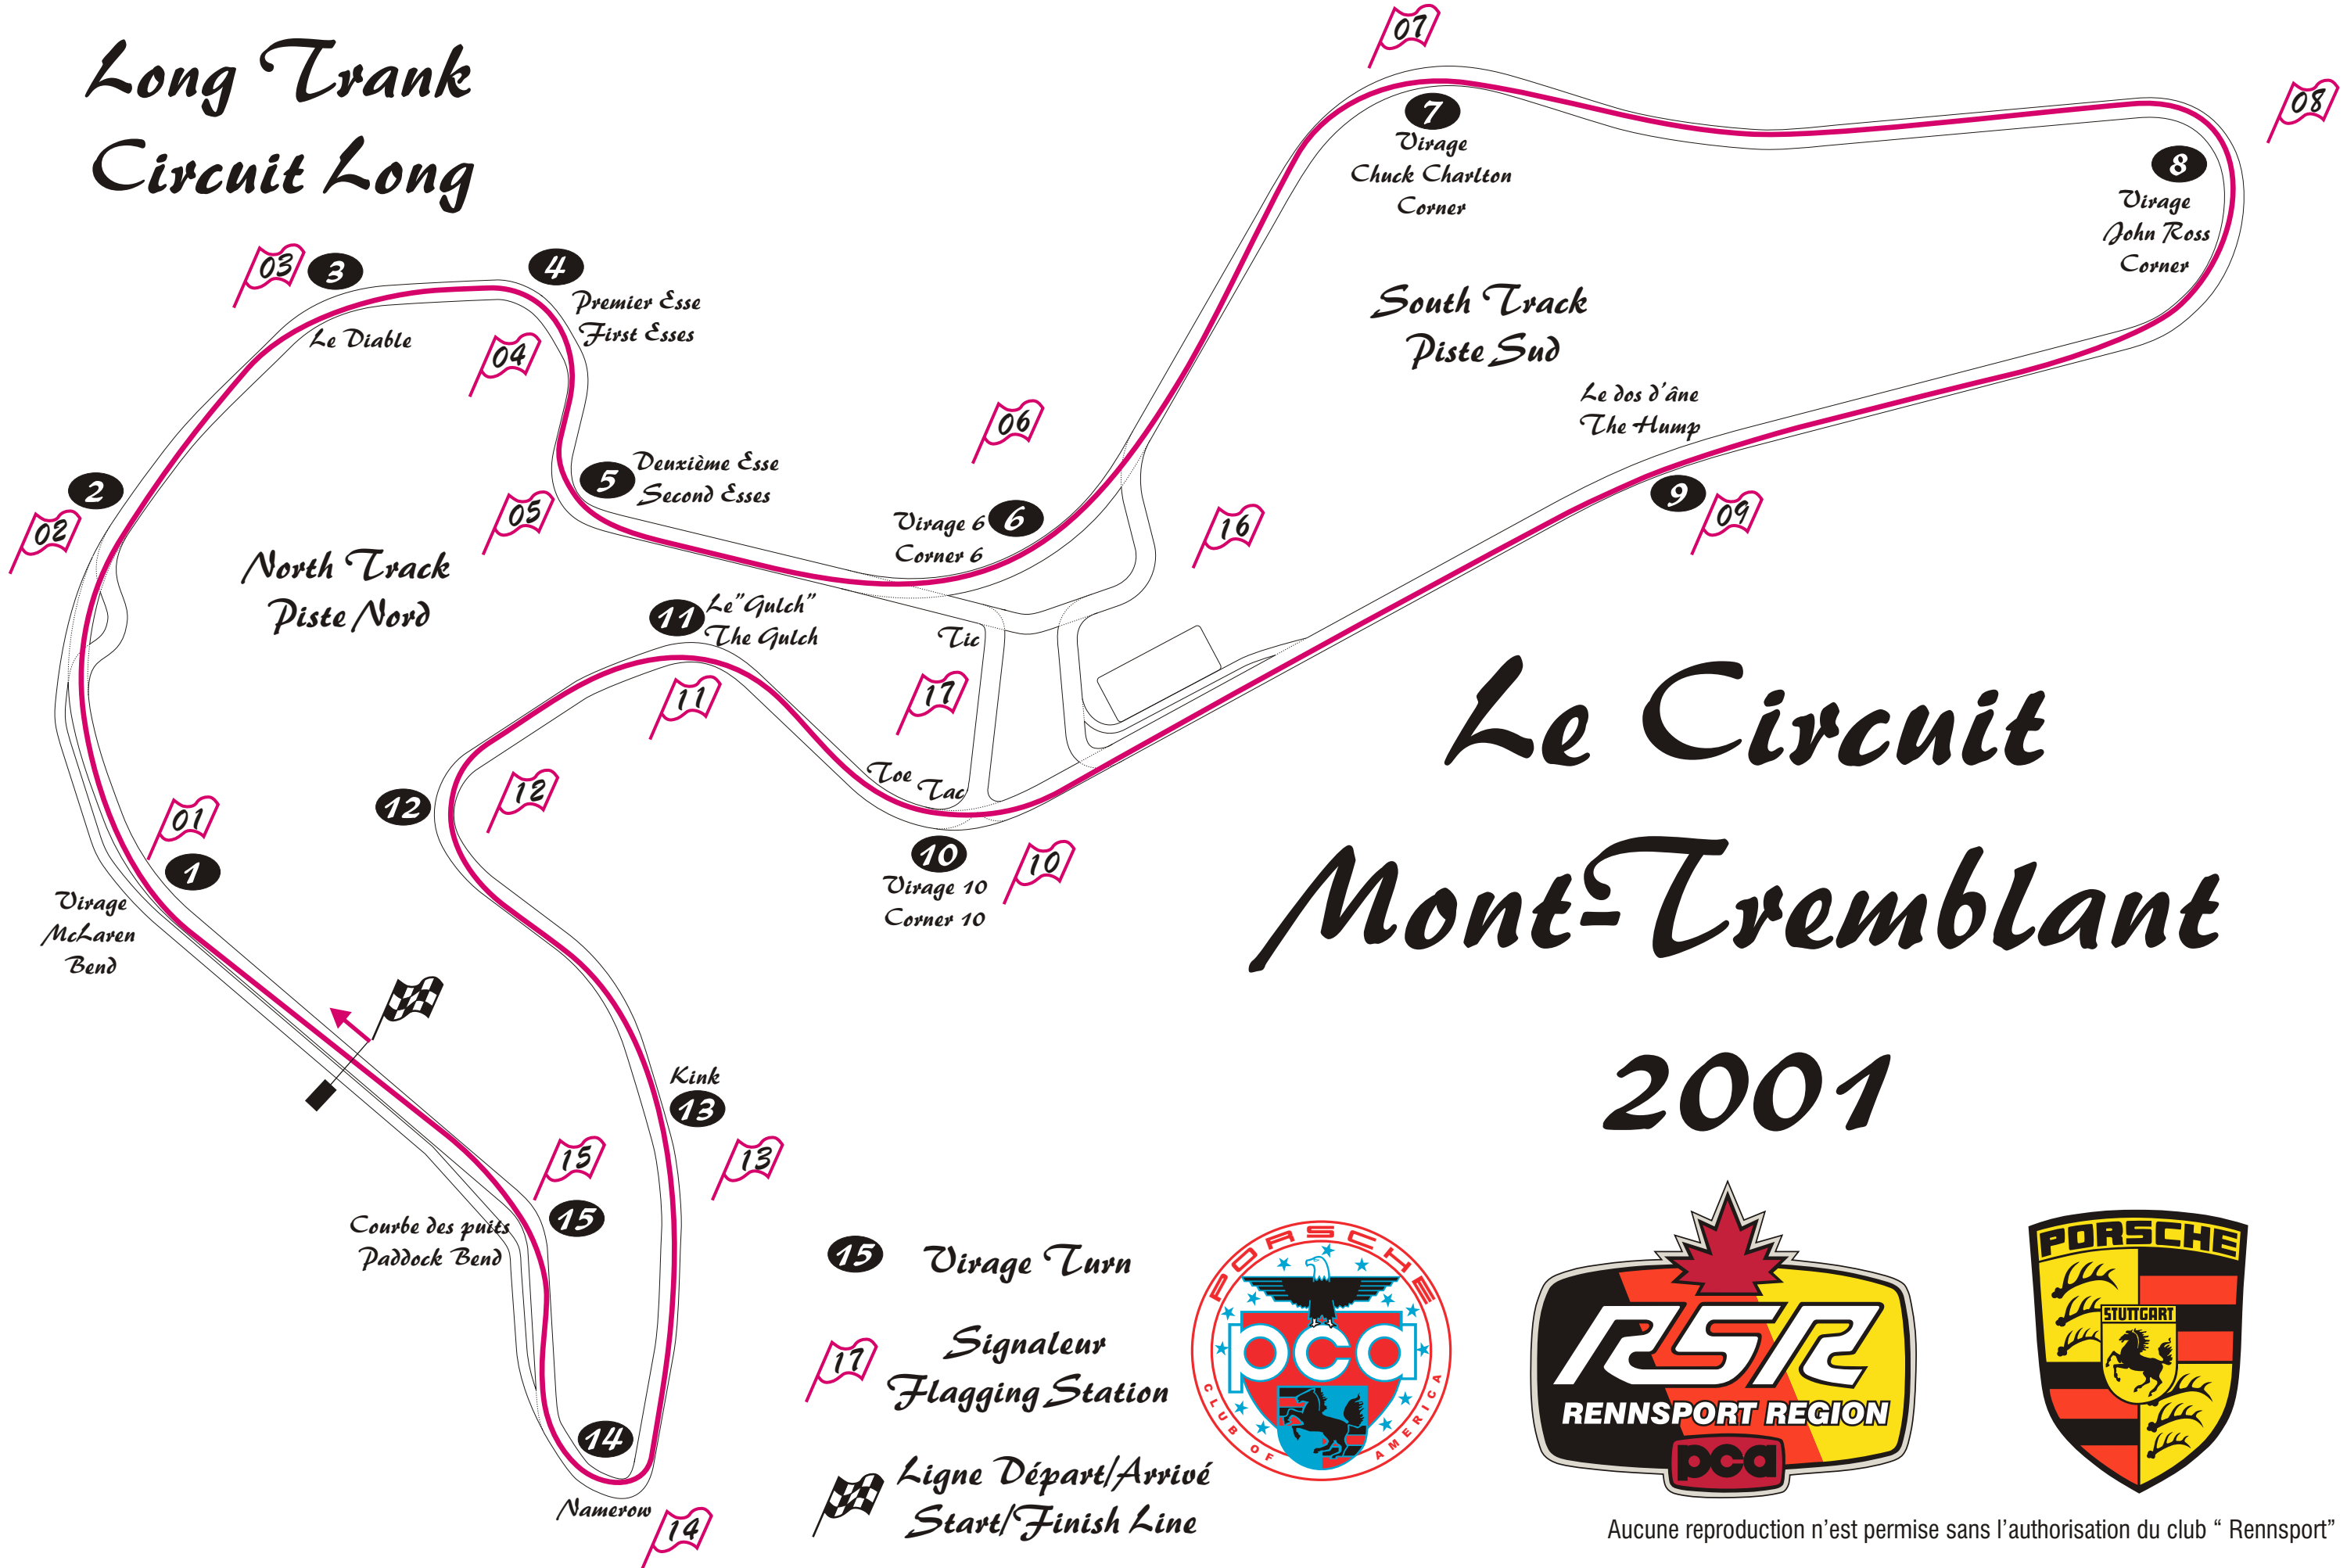

Long Trank Circuit Long

Long Track-2 Circuit Long-2

Long Track-3 Circuit Long-3

North South
Nord Sud

Le Circuit Mont-Tremblant 2001

-  Virage Turn
-  Signaleur
Flagging Station
-  Ligne Départ/Arrivé
Start/Finish Line

Aucune reproduction n'est permise sans l'autorisation du club "Rennsport"

North South-2
Nord Sud-2

Le Circuit Mont-Tremblant 2001

-  Virage Turn
-  Signaleur
Flagging Station
-  Ligne Départ/Arrivé
Start/Finish Line