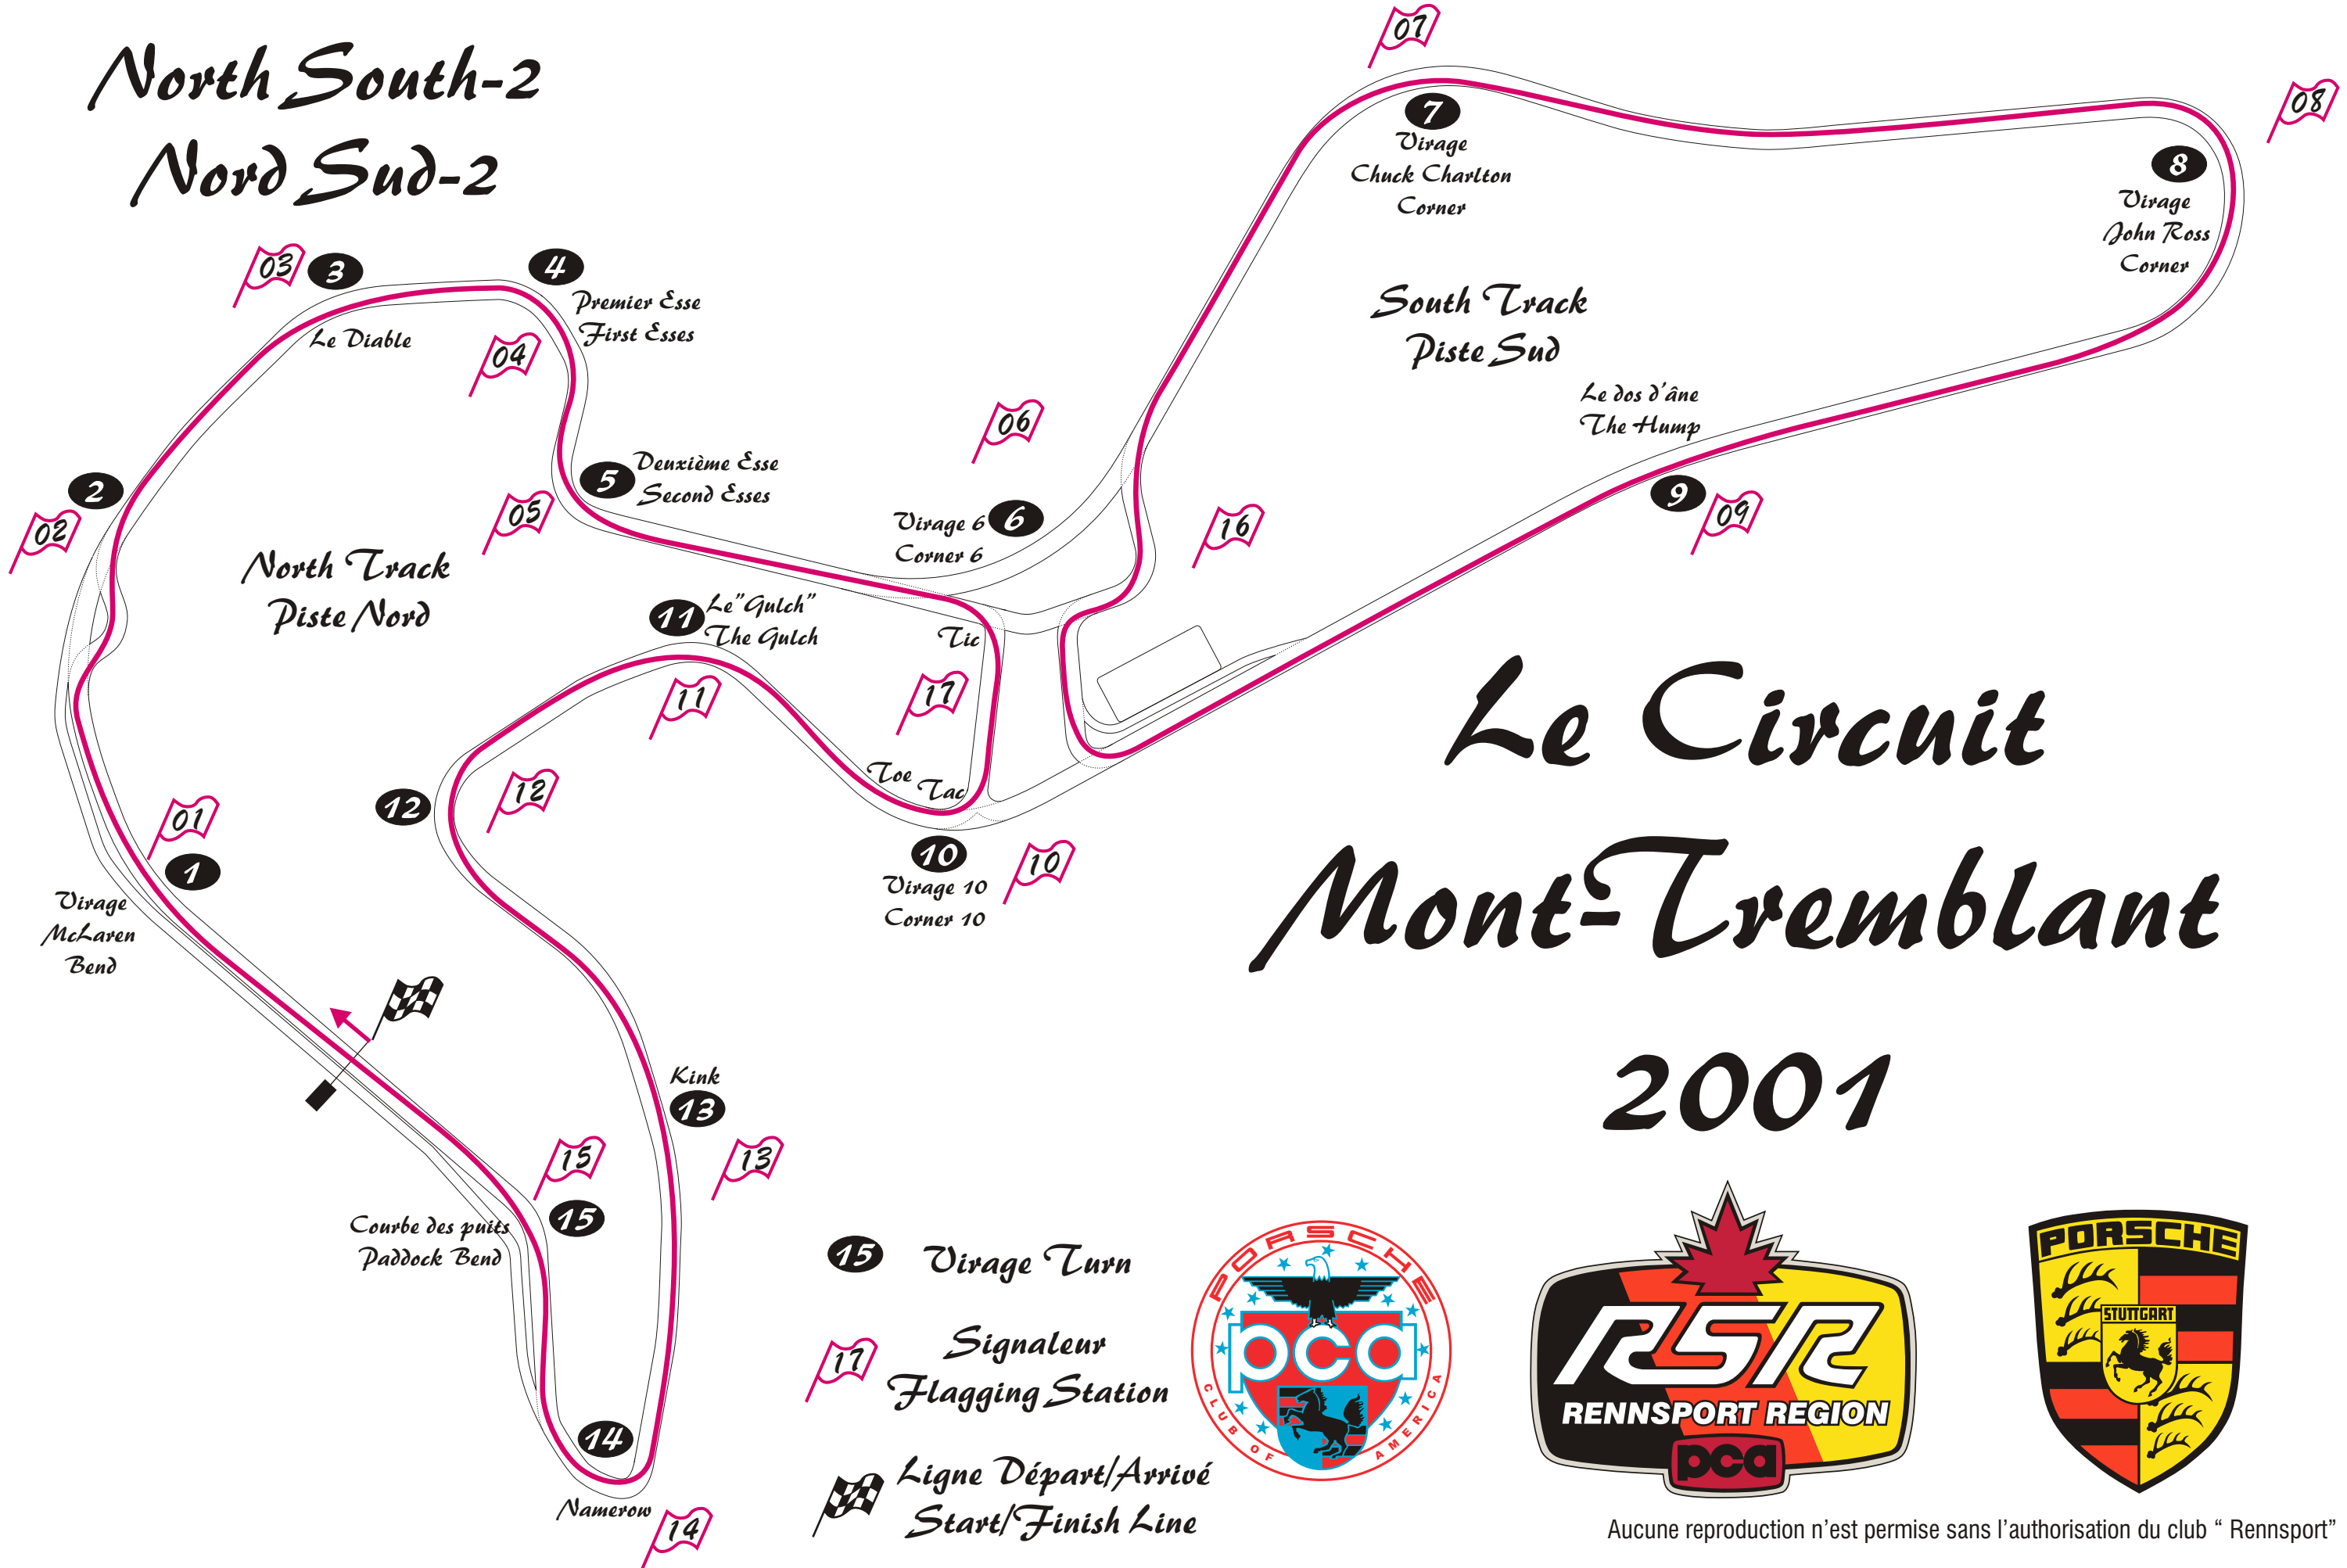

Long Trank Circuit Long

Long Track-2 Circuit Long-2

Long Track-3 Circuit Long-3

North South
Nord Sud

Le Circuit Mont-Tremblant 2001

-  Virage Turn
-  Signaleur
Flagging Station
-  Ligne Départ/Arrivé
Start/Finish Line

Aucune reproduction n'est permise sans l'autorisation du club "Rennsport"

North South-2
Nord Sud-2

Le Circuit Mont-Tremblant 2001

-  Virage Turn
-  Signaleur
Flagging Station
-  Ligne Départ/Arrivé
Start/Finish Line