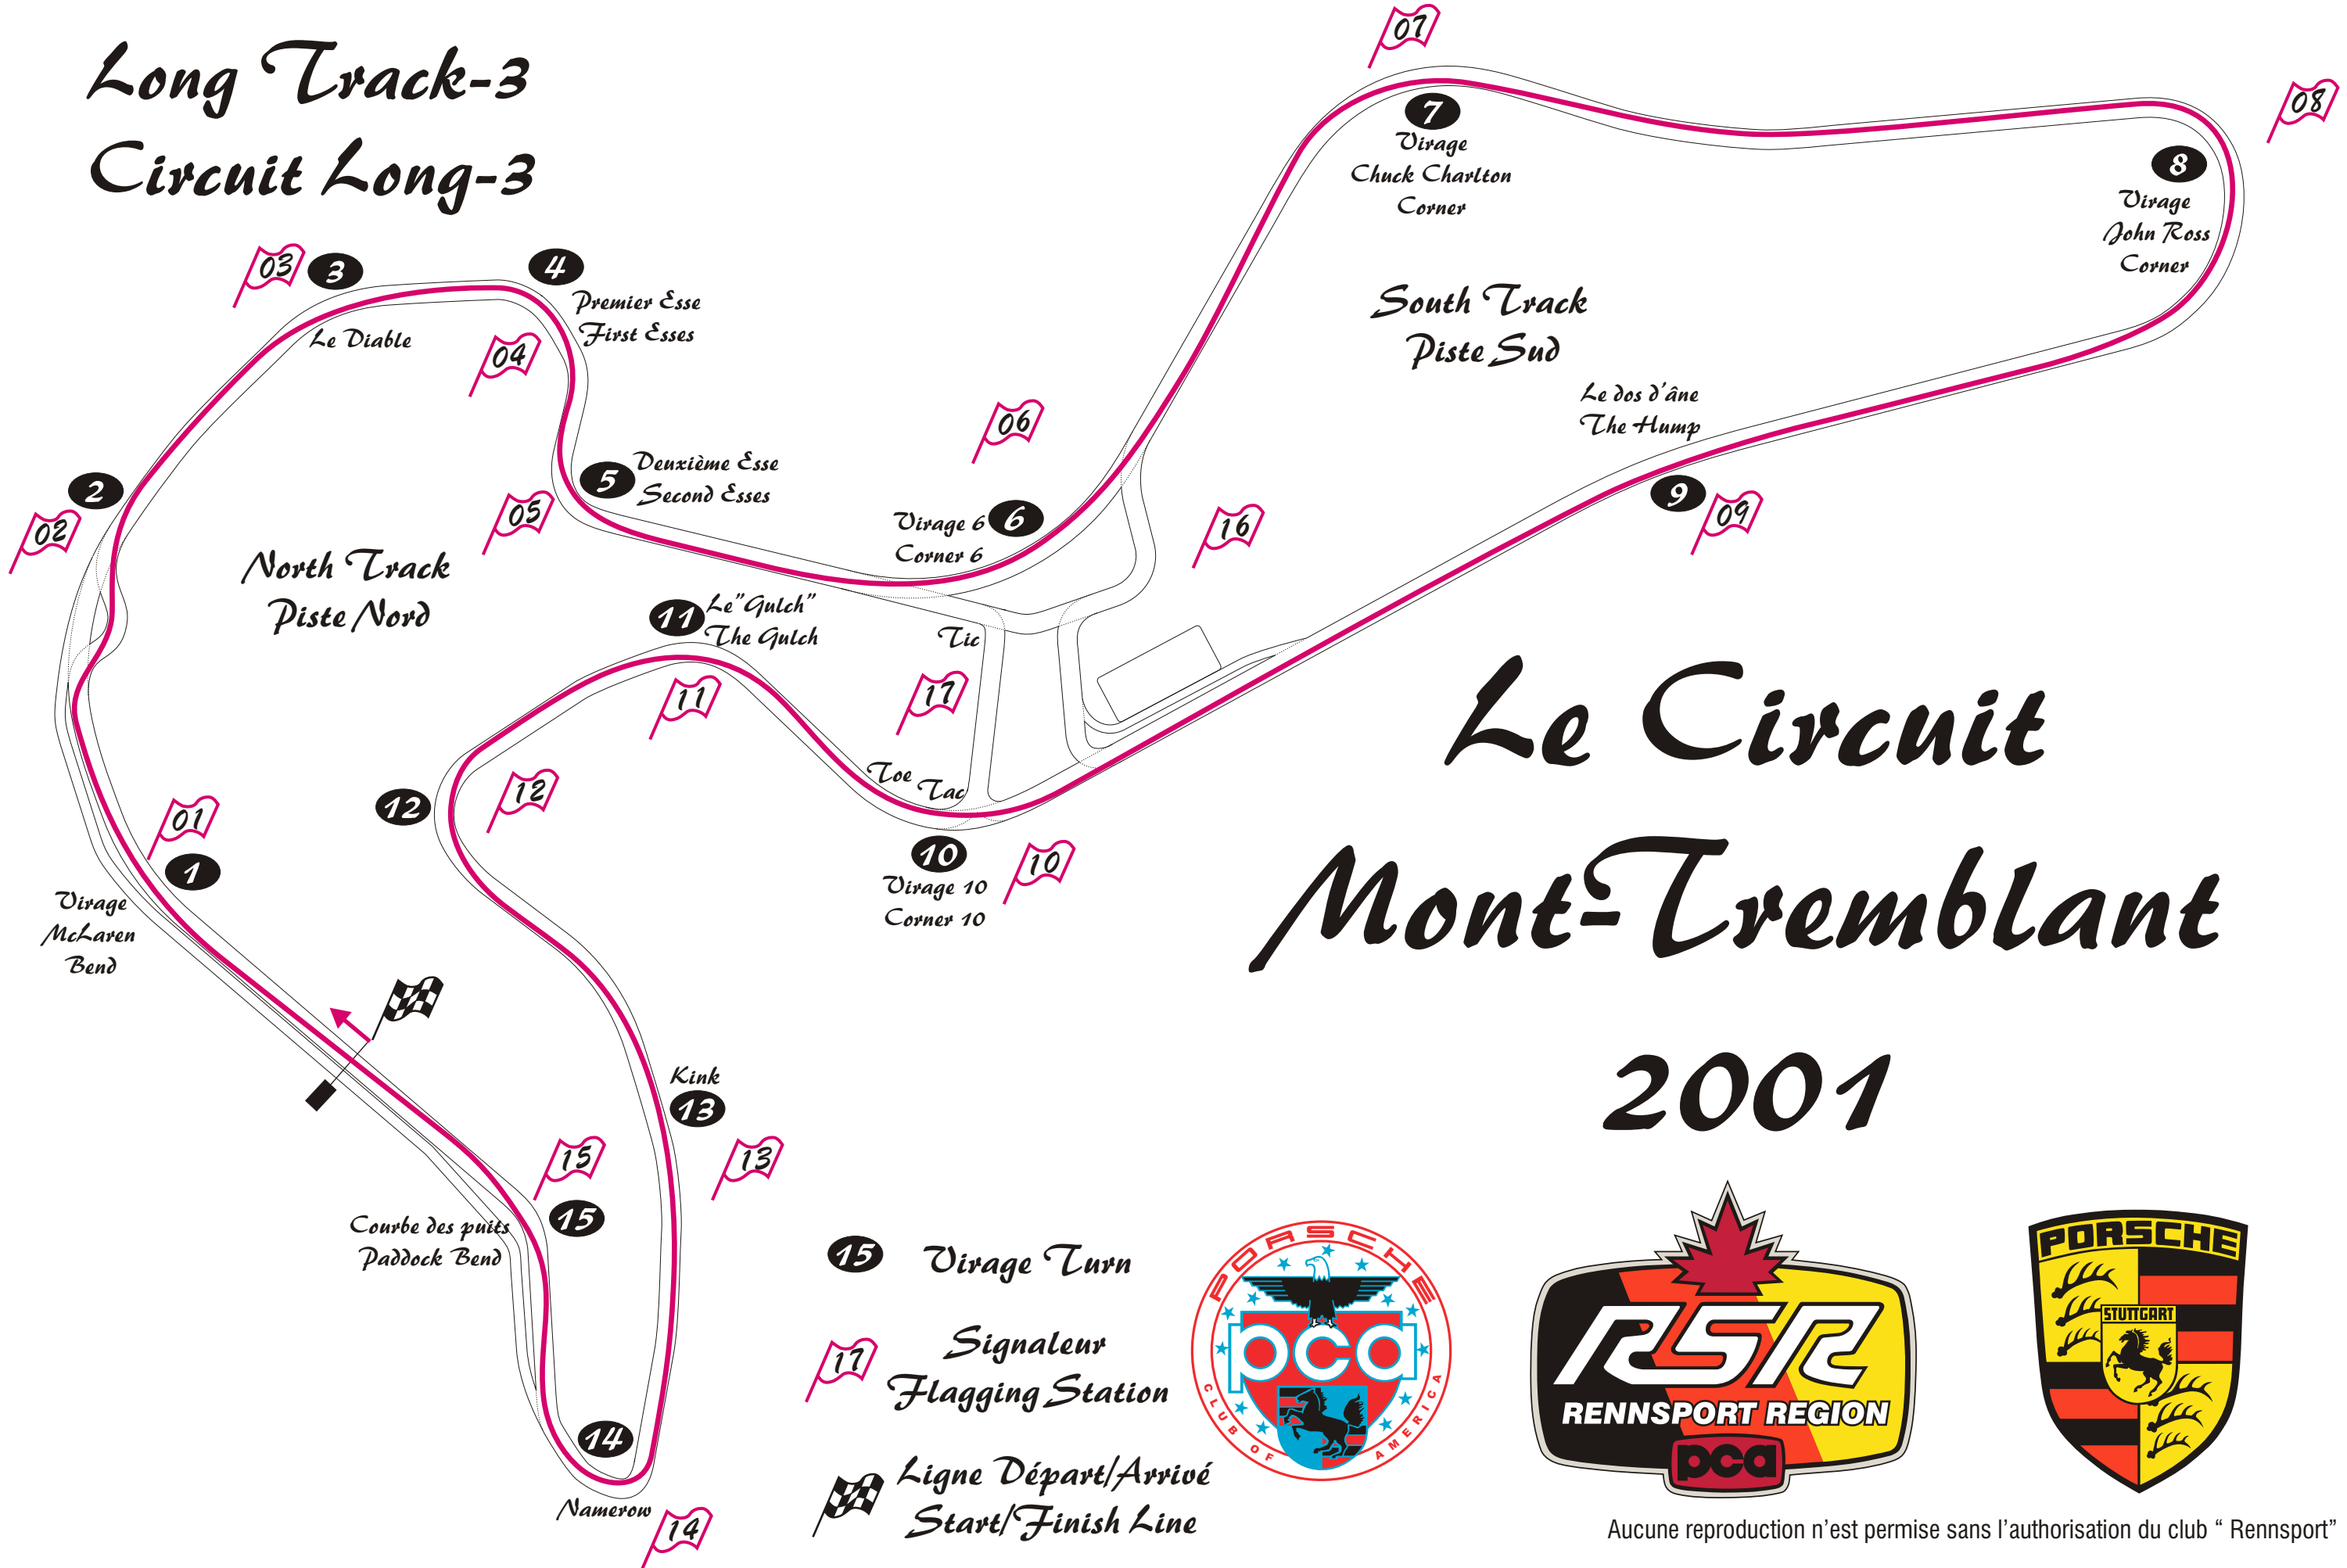

Long Trank Circuit Long

Long Track-2 Circuit Long-2

Long Track-3 Circuit Long-3

North South
Nord Sud

Le Circuit Mont-Tremblant 2001

-  Virage Turn
-  Signaleur
Flagging Station
-  Ligne Départ/Arrivé
Start/Finish Line

Aucune reproduction n'est permise sans l'autorisation du club "Rennsport"

North South-2
Nord Sud-2

Le Circuit Mont-Tremblant 2001

-  Virage Turn
-  Signaleur
Flagging Station
-  Ligne Départ/Arrivé
Start/Finish Line