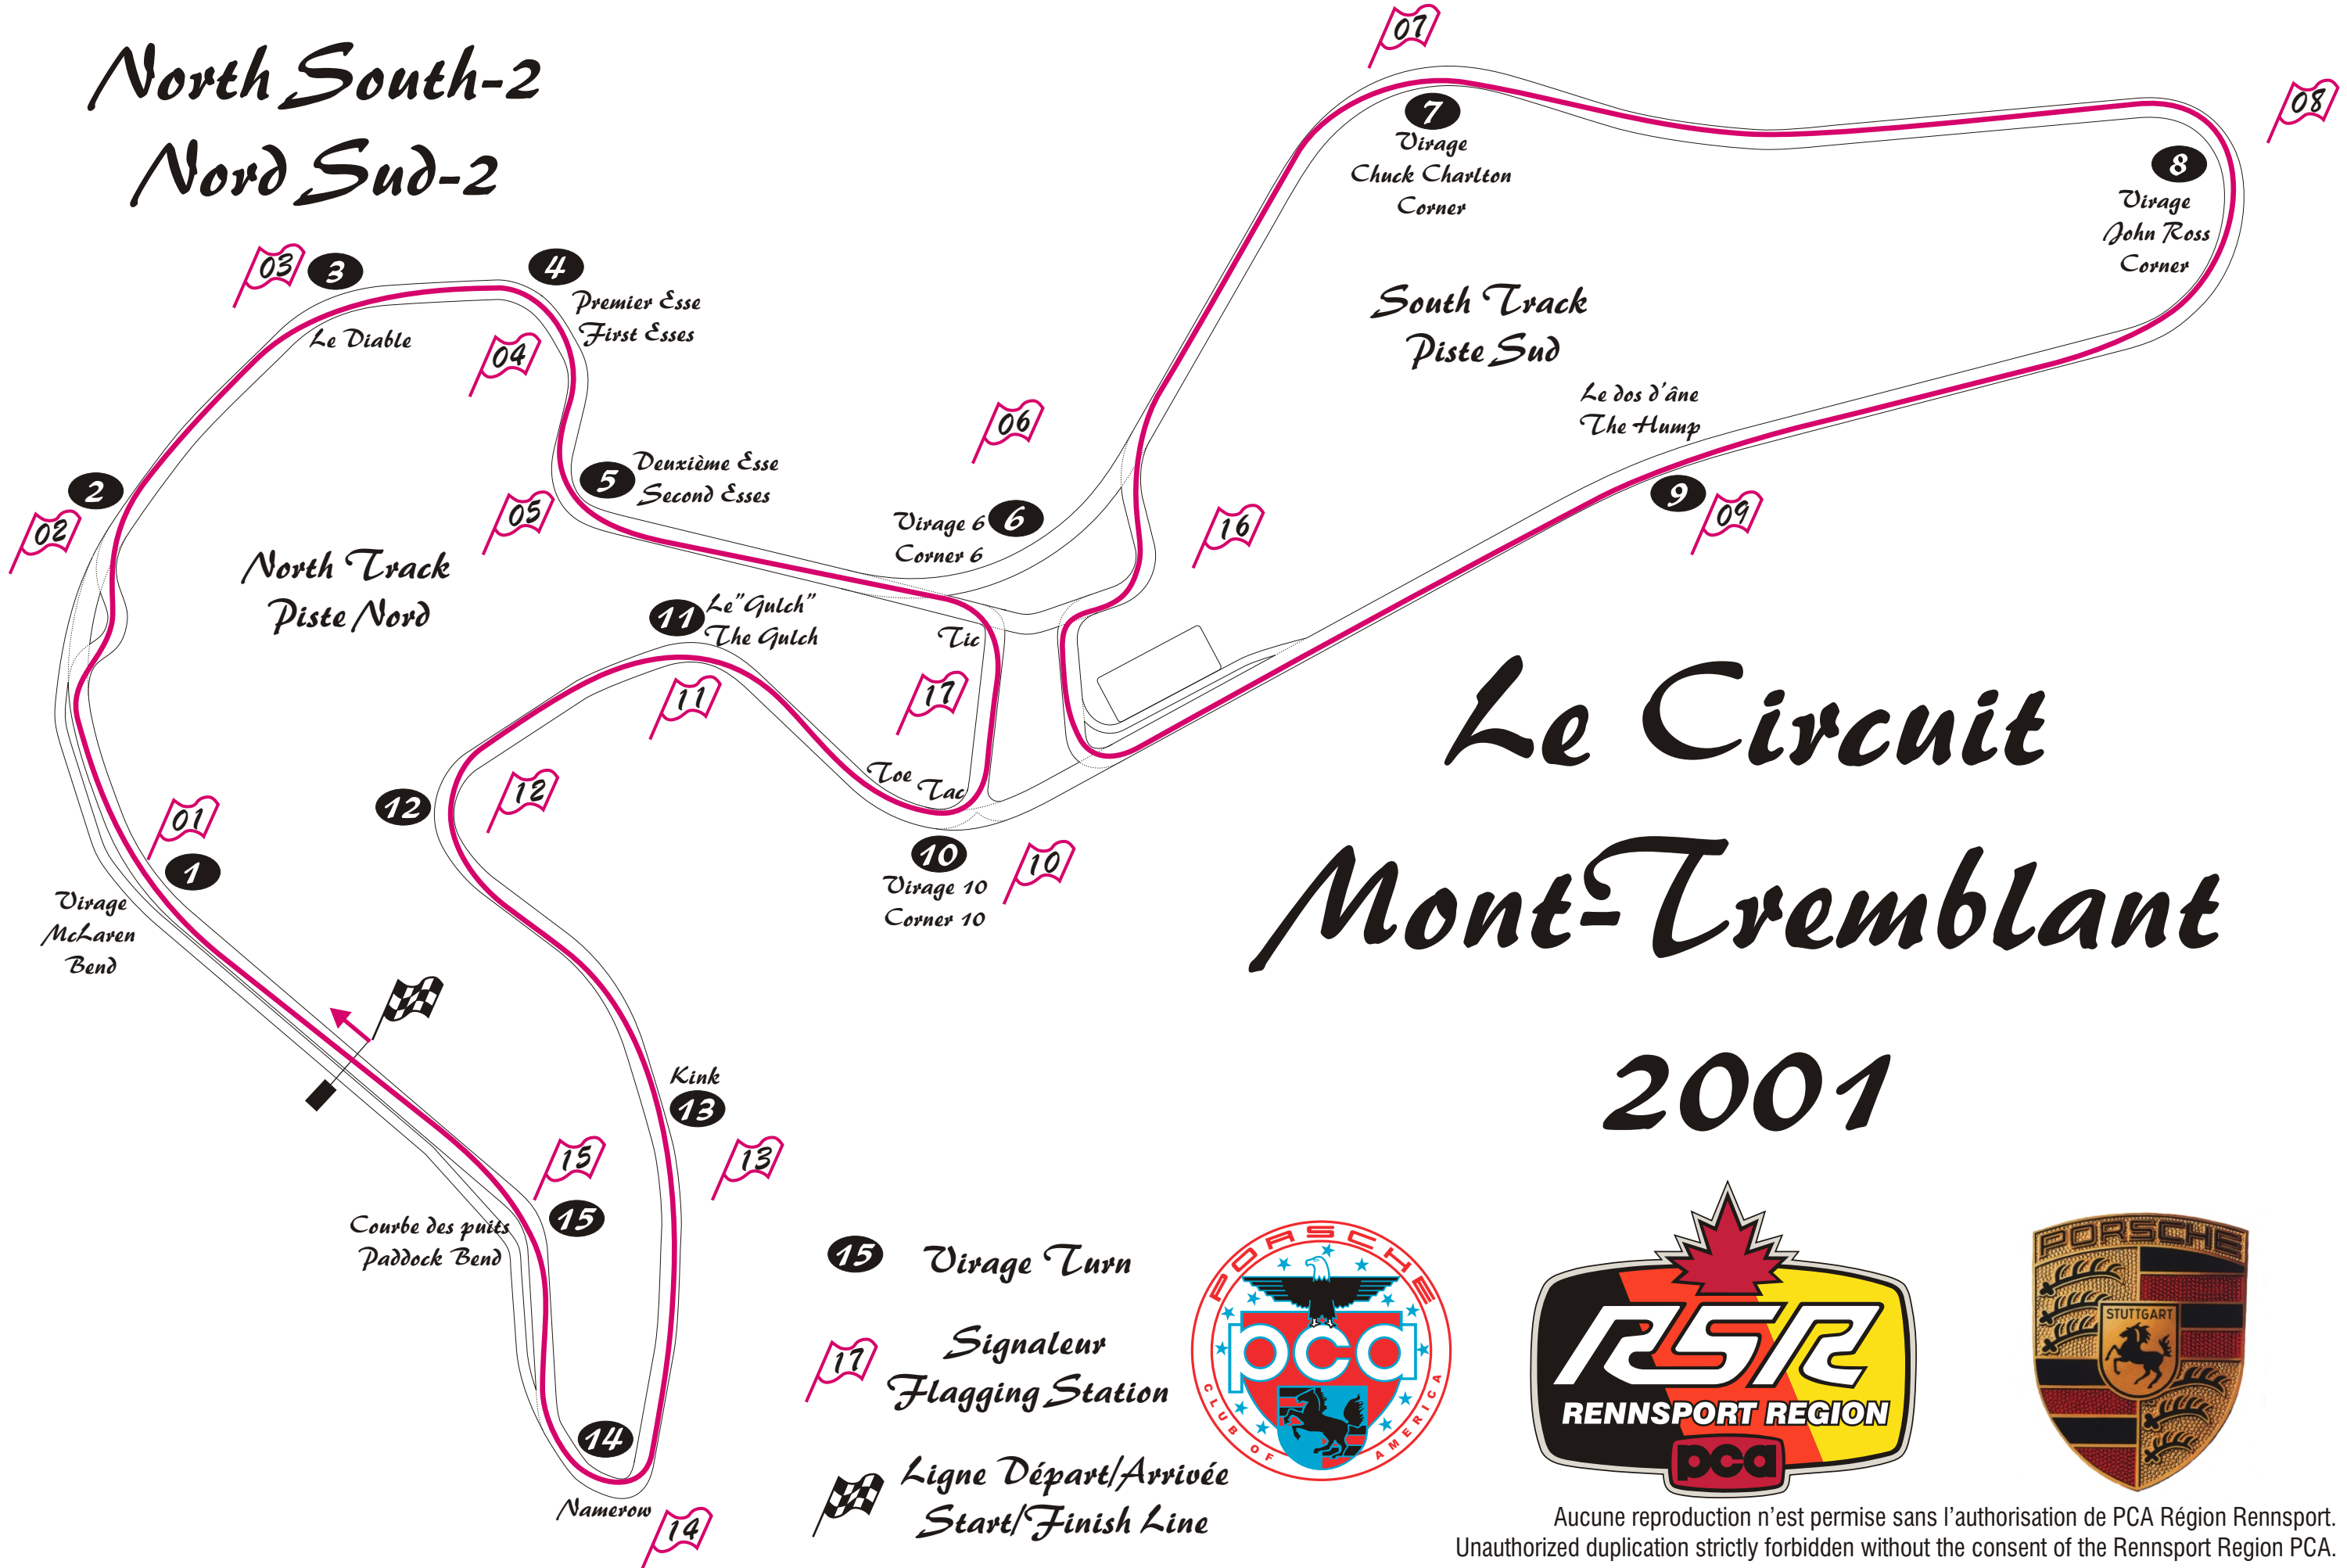

North South-2  
Nord Sud-2

# Le Circuit Mont-Tremblant 2001

Aucune reproduction n'est permise sans l'autorisation de PCA Région Rennsport.  
Unauthorized duplication strictly forbidden without the consent of the Rennsport Region PCA.